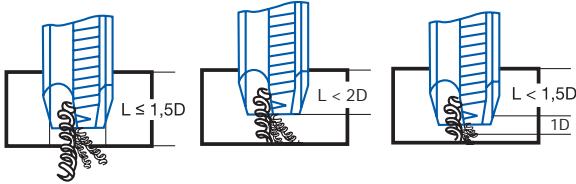

Ref. **3025**

JUEGO MACHOS MANO UNEF

UNEF Hand Tap Set

Jeu de Tarauds à Main UNEF

Rosca americana unificada cilíndrica
Unified Thread Standard
Filetage unifié

HSS	DIN 2181	C 2-3h	Tol. 2B		α $10^\circ \pm 2$		N°1 Desbaste Roughing Ebauche	N°3 Acabado Finishing Finition
Grupo 1 Subgr. 1.1	Grupo 5 Subgr. 5.1	Grupo 3 Subgr. 3.1/3.2	Grupo 6 Subgr. 6.1/6.2/6.3					

UNEF	Hilos Threads	Filets	L mm	l mm	d mm	α mm	Z	N° Art. HSS	€
UNEF 1/4	32		50	18	6	4,90	3	38269	69,72
UNEF 5/16	32		56	22	6	4,90	3	75857	77,89
UNEF 3/8	32		63	22	7	5,50	3	75863	89,11
UNEF 7/16	28		63	22	8	6,20	4	38270	113,43
UNEF 1/2	28		75	24	9	7,00	4	75876	128,18
UNEF 9/16	24		80	28	11	9,00	4	16853	149,95
UNEF 5/8	24		80	28	12	9,00	4	38271	208,70
UNEF 3/4	20		95	32	14	11,00	4	38272	309,05
UNEF 1"	20		110	40	18	14,50	4	38273	442,21